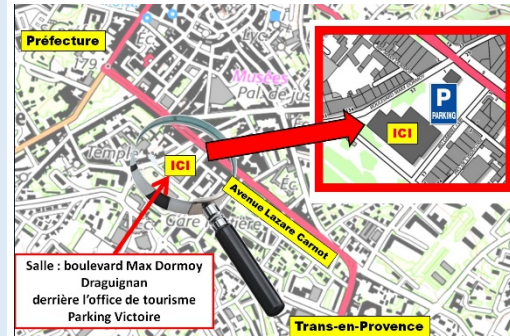

C O M I T E
V A R E S T E R E L

Championnat de France Phase III

Dimanche 12 Décembre 2021

Maison des Sports à Draguignan

Bld Max Dormoy 1^{er} étage

(derrière la maison du tourisme)

Accès facile, parking sous sol Ste Victoire
et gare à proximité